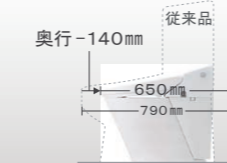

ECO5

3日でおフロ1杯以上の節水効果

大8L便器に比べ、超節水ECO5トイレは、3日でおフロ1杯分以上[※]節約できます。

※おフロ1杯を180Lで計算

【試算条件】4人家族(男性2人、女性2人)が大1回/人・日、小3回/人・日使用した場合で算出。

すっきりコンパクト

従来のタンク付トイレと比べて奥行寸法が140mm短縮。動作空間が35% (奥行1200mmの空間の場合)も広がって居心地良く過ごせます。

フルオート便器洗浄