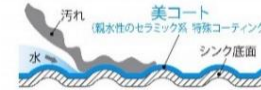

・きれいなアイテム 3
お掃除するのらくらく！
とってもクリン排水口

シンクと継ぎ目がないから清潔な排水口
汚れやすい排水口をシンクと一体成型。継ぎ目がないのでお掃除がスムーズ。さらに美コートが汚れをガードします。

汚れに強い
美コート

親水性コーティングだから油汚れが浮き上がる！
水に馴染みやすい親水性のセラミック系特殊コーティング。汚れの下に水が入り込み、汚れを浮かします。油汚れ、水アカ等の落ちにくい汚れも落とすやすくなりました。

※美コートは当社試験条件で10年相当の耐久性を確認しております。

シンク全体をカバー

排水口部分まで含めて全面に美コート加工。シンク全体を美しく保ちます。

扉バリエーション

class 5

<p>スエード 艶消し</p> <p>ロセードホワイト</p> <p>ロセード チャコール</p>	<p>ロッシュ 艶消し</p> <p>ロッシュグレイ</p> <p>ロッシュ チャコール</p>	<p>ウッド 艶消し</p> <p>ノルディック ビーチ</p> <p>クラシカル パーチ</p> <p>カーボンパーチ</p>	<p>トワル 艶消し</p> <p>トワルグレイ</p> <p>トワル ブルーグレイ</p> <p>トワルローズ</p>	<p>ロングバー シルバー</p> <p>ラインシルバー タオル掛け付属</p> <p>ロングバー ブラック</p> <p>ラインブラック タオル掛け付属</p> <p>ショートバー シルバー</p> <p>ラインブラック タオル掛け付属</p> <p>ショートバー ブラック</p> <p>ラインブラック タオル掛け付属</p> <p>ノコアシンブラック</p>
---	--	--	--	--