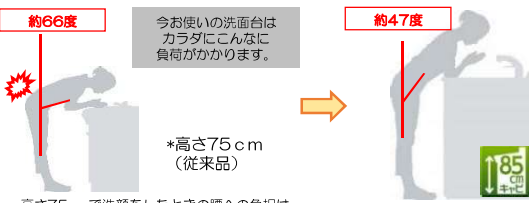

□オークホワイト

□オークナチュラル

□オークミディアム

【取手】

【カラダにやさしい、高さ85cm】

高さを85cmにすると、カラダへの負担が軽減します！

高さを75cmから85cmにすると、洗顔時に前かがみになる角度が、約66度から約47度に改善！腰への負担が約22%軽減します。（成人男性170cmの場合）※80cmも選択可能です。

【高さ】

- 85cm（標準）
- 80cm

■ 流レールポール（人工大理石ポール）

「流レール」という独自のアイデアで、キレイを保つ洗面ポールを実現しました。 レールがキレイをお手洗い **流レール** ポール

「流レール」と中央が高くなった形状で水の流れを作り、ポール全体を汚れにくくします。

ポール周囲の「流レール」が髪の毛や泡を集めて排水口へ導きます。

■ ステンレスキャビネット

いつまでも輝きを放つ、「ステンレスキャビネット」を標準装備。お手入れも簡単。