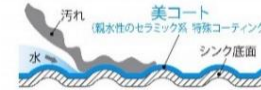

・きれいなアイテム 3
お掃除するのらくらく！
とってもクリン排水口

シンクと継ぎ目がないから清潔な排水口
汚れやすい排水口をシンクと一体成型。継ぎ目がないのでお掃除がスムーズ。さらに美コートが汚れをガードします。

汚れに強い
美コート

親水性コーティングだから油汚れが浮き上がる！
水に馴染みやすい親水性のセラミック系特殊コーティング。汚れの下に水が入り込み、汚れを浮かします。油汚れ、水アカ等の落ちにくい汚れも落としやすくなりました。

※美コートは当社試験条件で10年相当の耐久性を確認しております。

シンク全体をカバー

排水口部分まで含めて全面に美コート加工。シンク全体を美しく保ちます。

扉バリエーション

class 5

<p>スエード 艶消し</p> <p>ロセードホワイ</p> <p>ロセード チャコール</p>	<p>ロッシュ 艶消し</p> <p>ロッシュグレイ</p> <p>ロッシュ チャコール</p>	<p>ウッド 艶消し</p> <p>ノルディック ビーチ</p> <p>クラシカル パーチ</p> <p>カーボンパーチ</p>	<p>トワ 艶消し</p> <p>トワグレイ</p> <p>トワ ブルーグレイ</p> <p>トワ ブルーローズ</p>	<p>ロングバー シルバー</p> <p>ラインシルバー 用 タオル掛け付属</p>	<p>ロングバー ブラック</p> <p>ラインブラック 用 タオル掛け付属</p>	<p>ショートバー シルバー</p> <p>ラインブラック 用 タオル掛け付属</p>	<p>ショートバー ブラック</p>	<p>ノコアシブラック</p>
--	--	--	--	--	--	---	------------------------	-----------------