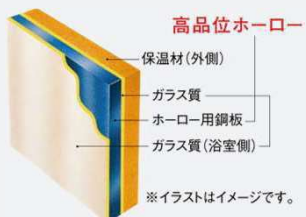

ミラー

ロングミラー

風呂フタ

組み合わせ式

ホワイト

マグネット
風呂フタフック

ホワイト

浴室全体を保温材で包み込んだあたたかい浴室。

浴室をたっぶりの保温材で包み、あたたかさを逃さないから冬場の入浴も快適です。

抜群の耐久性を誇る、鋼がベースの頑丈なホーロークリーンパネル。

高品位ホーローだからずっとお手入れカンタン。

表面のガラス質がカビの発生をしっかりとガード。キズにも強く、汚れも染み込まないので、普段のお手入れはシャワーで流すだけ。

ホーロークリーン浴室パネル

表面は親水性を持ったガラス質の水をかけると汚れと壁の間に水が入り込みます。

汚れが水となじみ、流れ落ちやすくなります。

マグネットでできること広がる。

ベースが金属でマグネットがつくから、遊びにも収納にも活用できます。

「どこでもラック」を使えば、家族の成長にあわせて棚の数や位置を変更するなど、自由度の高い収納が実現。

ホーロークリーン浴室パネル

■レギュラークラス

■ハイクラス

Pタイプ FRP浴槽