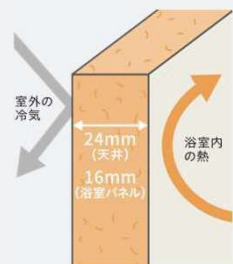

ミラー

ロングミラー

風呂フタ

組み合わせ式

ホワイト

マグネット
風呂フタフック

ホワイト

浴室全体を保温材で包み込んだあたたかい浴室。

浴室をたっぶりの保温材で包み、あたたかさを逃さないから冬場の入浴も快適です。

抜群の耐久性を誇る、鋼がベースの頑丈なホーロークリーンパネル。

高品位ホーローだからずっとお手入れカンタン。

表面のガラス質がカビの発生をしっかりとガード。キズにも強く、汚れも染み込まないので、普段のお手入れはシャワーで流すだけ。

ホーロークリーン浴室パネル

表面は親水性を持ったガラス質の水をかけると汚れと壁の間に水が入り込みます。